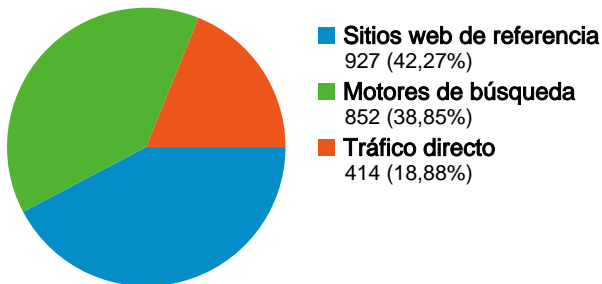

## Uso del sitio

**2.193** Visitas

**4.214** Páginas vistas

**1,92** Páginas/visita

**56,04%** Porcentaje de abandonos

**00:02:31** Promedio de tiempo en el sitio

**49,16%** Porcentaje de visitas nuevas

## Visión general de usuarios

**Usuarios**  
**Usuarios**

## Gráfico de visitas por ubicación world

## Visión general de las fuentes de tráfico