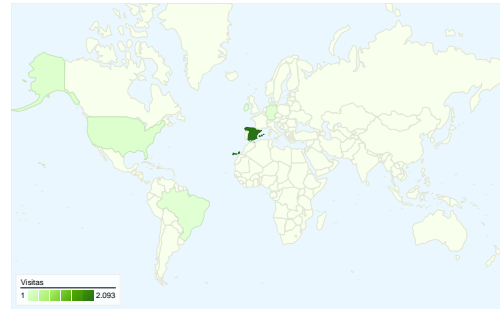

## Uso del sitio

**2.193** Visitas

**4.214** Páginas vistas

**1,92** Páginas/visita

**56,04%** Porcentaje de abandonos

**00:02:31** Promedio de tiempo en el sitio

**49,16%** Porcentaje de visitas nuevas

## Gráfico de visitas por ubicación world

Las 2.193 visitas provinieron de 17 países/territorios.

Uso del sitio

País/territorio	Visitas	Páginas/visita	Promedio de tiempo en el sitio	Porcentaje de visitas nuevas	Porcentaje de abandonos
Spain	2.093	1,93	00:02:31	49,16%	56,04%
United States	41	1,07	00:00:03	100,00%	97,56%
Germany	14	2,57	00:05:41	71,43%	35,71%
Ireland	12	1,42	00:01:40	75,00%	75,00%
Brazil	9	2,11	00:07:48	55,56%	66,67%
France	7	3,86	00:03:08	85,71%	71,43%
Italy	4	1,25	00:00:19	0,00%	75,00%
United Kingdom	2	2,00	00:00:39	50,00%	50,00%
Netherlands	2	1,50	00:00:23	100,00%	50,00%
Argentina	2	1,00	00:00:00	100,00%	100,00%

## Este país/territorio ha enviado 2.093 visitas a través de 25 ciudades