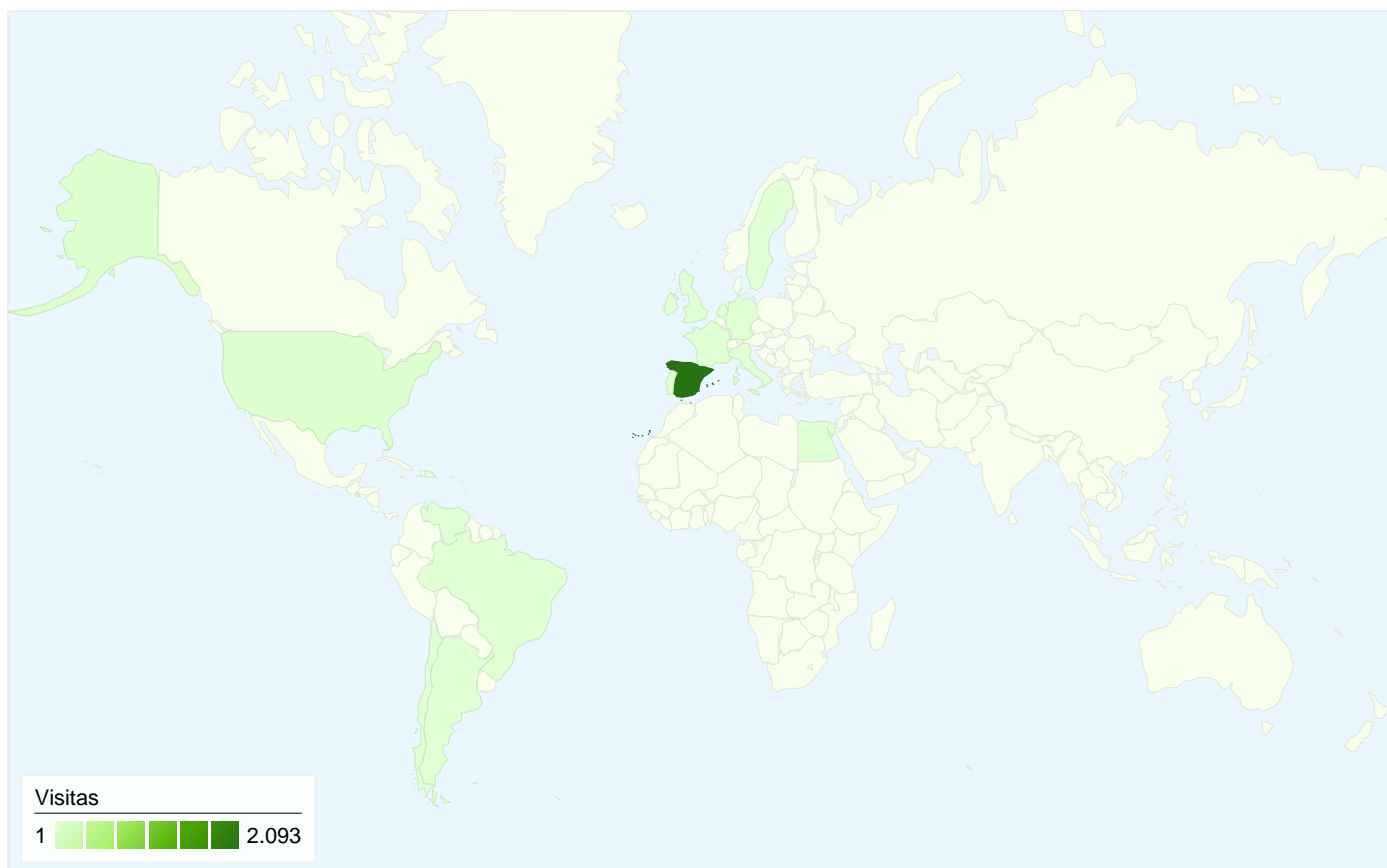

## Gráfico de visitas por ubicación world

# Visión general de las fuentes de tráfico

01/08/2007 - 31/08/2007

Todas las fuentes de tráfico han enviado un total de 2.193 visitas.

 **18,88%** Tráfico directo

 **42,27%** Sitios web de referencia

 **38,85%** Motores de búsqueda

Las 2.193 visitas provinieron de 17 países/territorios.

Uso del sitio

País/territorio	Visitas	Páginas/visita	Promedio de tiempo en el sitio	Porcentaje de visitas nuevas	Porcentaje de abandonos
Spain	2.093	1,93	00:02:31	49,16%	56,04%
United States	41	1,07	00:00:03	100,00%	97,56%
Germany	14	2,57	00:05:41	71,43%	35,71%
Ireland	12	1,42	00:01:40	75,00%	75,00%
Brazil	9	2,11	00:07:48	55,56%	66,67%
France	7	3,86	00:03:08	85,71%	71,43%
Italy	4	1,25	00:00:19	0,00%	75,00%
United Kingdom	2	2,00	00:00:39	50,00%	50,00%
Netherlands	2	1,50	00:00:23	100,00%	50,00%
Argentina	2	1,00	00:00:00	100,00%	100,00%

## Este país/territorio ha enviado 2.093 visitas a través de 25 ciudades