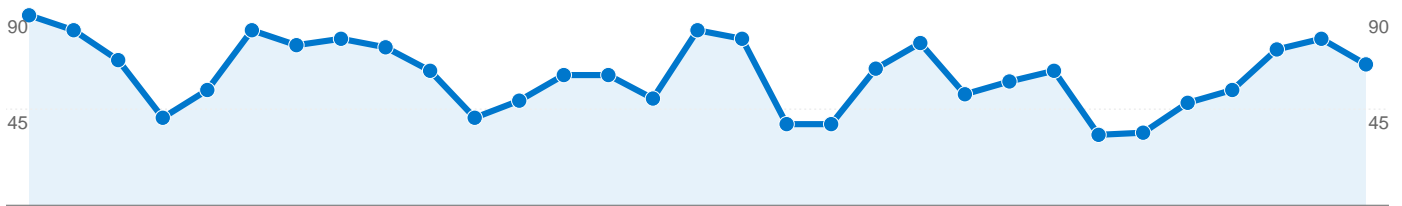

## Uso del sitio

**2.193** Visitas

**4.214** Páginas vistas

**1,92** Páginas/visita

**56,04%** Porcentaje de abandonos

**00:02:31** Promedio de tiempo en el sitio

**49,16%** Porcentaje de visitas nuevas

## Gráfico de visitas por ubicación world

## Visión general de las fuentes de tráfico

## Gráfico de visitas por ubicación ES

**1.277 usuarios han visitado este sitio.**

 **2.193** Visitas

 **1.277** Usuarios únicos absolutos

 **4.214** Páginas vistas

 **1,92** Promedio de páginas vistas

 **00:02:31** Tiempo en el sitio