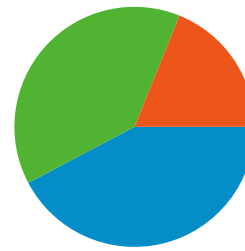

# Visión general de las fuentes de tráfico

01/08/2007 - 31/08/2007

Todas las fuentes de tráfico han enviado un total de 2.193 visitas.

 **18,88%** Tráfico directo

 **42,27%** Sitios web de referencia

 **38,85%** Motores de búsqueda

■ **Sitios web de referencia**  
927 (42,27%)

■ **Motores de búsqueda**  
852 (38,85%)

■ **Tráfico directo**  
414 (18,88%)