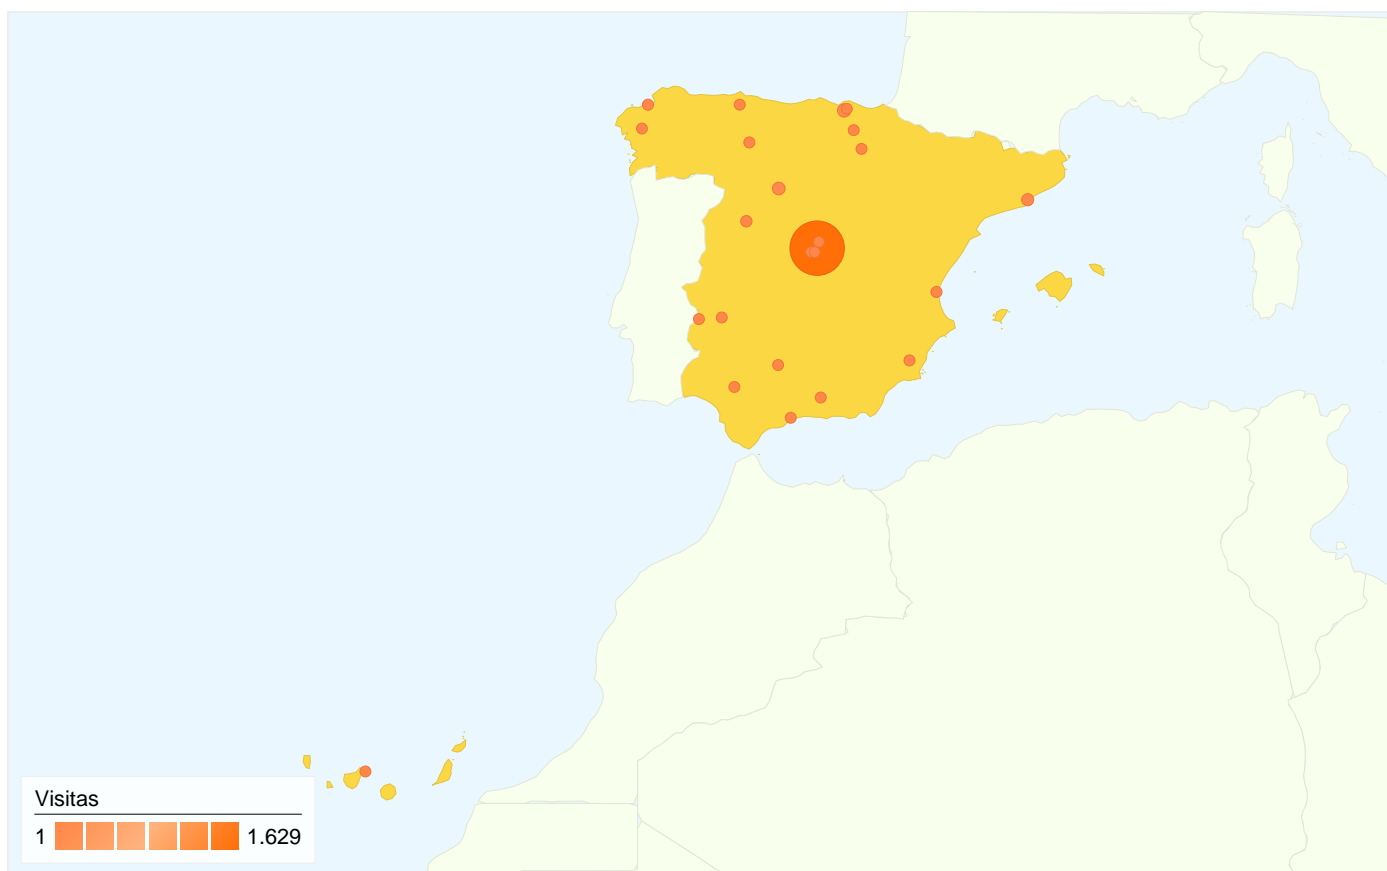

## Gráfico de visitas por ubicación world

Las 2.193 visitas provinieron de 17 países/territorios.

Uso del sitio

País/territorio	Visitas	Páginas/visita	Promedio de tiempo en el sitio	Porcentaje de visitas nuevas	Porcentaje de abandonos
Spain	2.093	1,93	00:02:31	49,16%	56,04%
United States	41	1,07	00:00:03	100,00%	97,56%
Germany	14	2,57	00:05:41	71,43%	35,71%
Ireland	12	1,42	00:01:40	75,00%	75,00%
Brazil	9	2,11	00:07:48	55,56%	66,67%
France	7	3,86	00:03:08	85,71%	71,43%
Italy	4	1,25	00:00:19	0,00%	75,00%
United Kingdom	2	2,00	00:00:39	50,00%	50,00%
Netherlands	2	1,50	00:00:23	100,00%	50,00%
Argentina	2	1,00	00:00:00	100,00%	100,00%

1 - 10 de 17

Las páginas de este sitio se han visitado un total de 4.214 veces.

 **4.214** Páginas vistas

 **2.193** Visitas únicas

 **56,04%** Porcentaje de abandonos

## Este país/territorio ha enviado 2.093 visitas a través de 25 ciudades